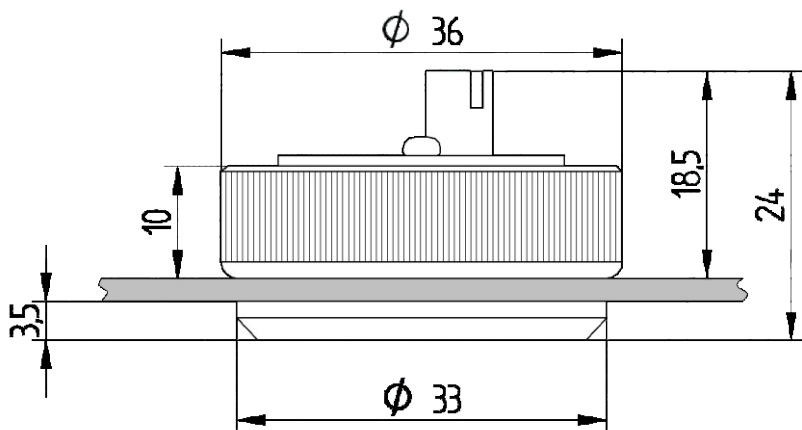

Tlačidlo typ BA590

Schéma zapojenia

Montážny otvor

Potvrdenie voľby

Modré

Červené