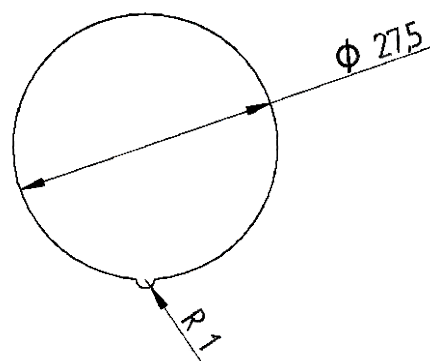

Tlačidlo typ BA590

Schéma zapojenia

Montážny otvor

Potvrdenie voľby

Modré

Červené