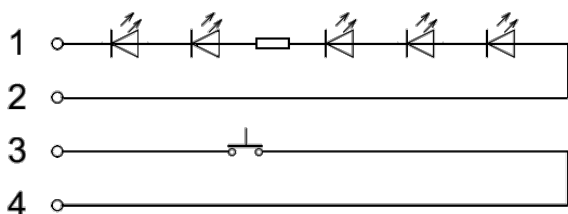

Tlačidlo typ BA590

Schéma zapojenia

Montážny otvor

Potvrdenie voľby

Modré

Červené