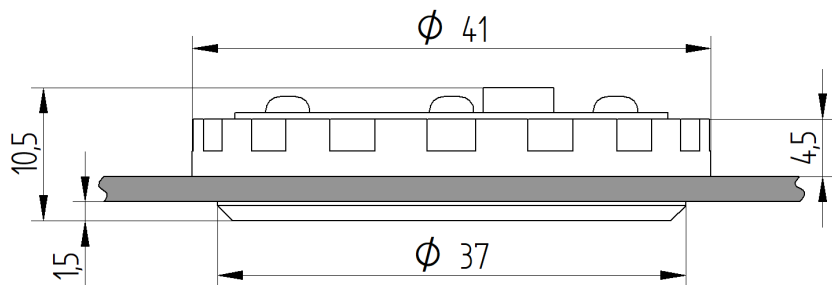

Tlačidlo typ MA2J00