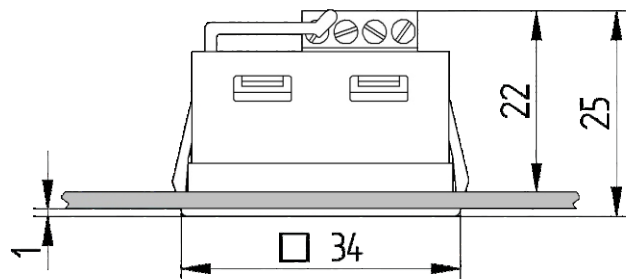

Tlačidlo typ MT42

Schéma zapojenia

Montážny otvor

Potvrdenie voľby

Modré

Červené