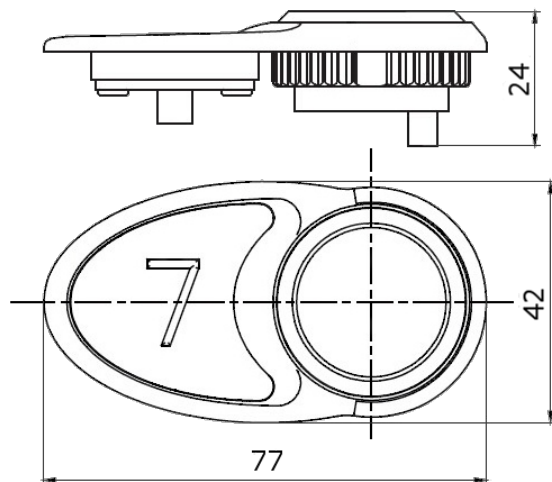

Tlačidlo typ Antivandal veľký

Typ spínača

Montážny otvor

Prevedenie tlačidla

S potvrdením voľby

Bez potvrdenia voľby*

* dostupné aj pre VRN 3 s dvoma mikrosplínačmi

Tlačidlo typ BA590

Schéma zapojenia

Montážny otvor

Potvrdenie voľby

Modré

Červené

Tlačidlo typ BAS200

Schéma zapojenia

Montážny otvor