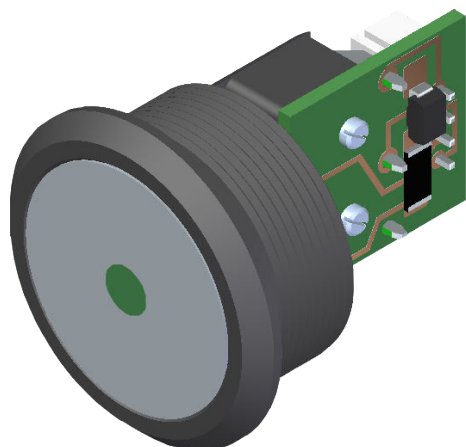

RUDIGO, s.r.o.

Štefana Straku 37/16, Trenčianska Teplá

KATALÓG TLAČIDIEL

Antivandal

**Antivandal
velký**

BA590

BAS200

MA2J00

**Schaefer
MT42**

Tlačidlo typ Antivandal

Typ spínača

Montážny otvor

Prevedenie tlačidla

S potvrdením voľby

Bez potvrdenia voľby*

* dostupné aj pre VRN 3 s dvoma mikrosplínačmi

Tlačidlo typ Antivandal veľký

Typ spínača

Montážny otvor

Prevedenie tlačidla

S potvrdením voľby

Bez potvrdenia voľby*

* dostupné aj pre VRN 3 s dvoma mikrosplínačmi

Tlačidlo typ BA590

Schéma zapojenia

Montážny otvor

Potvrdenie voľby

Modré

Červené

Tlačidlo typ BAS200

Schéma zapojenia

Montážny otvor