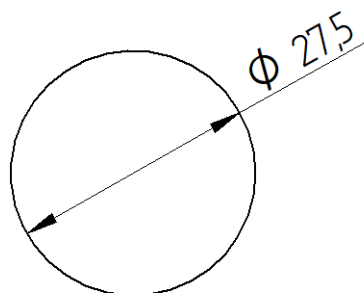

Montážny otvor