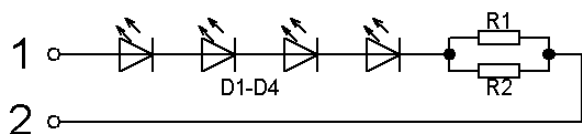

Schéma zapojenia

Montážny otvor

Potvrdenie voľby

Modré

Červené

Tlačidlo typ BAS200

Schéma zapojenia

Montážny otvor

Potvrdenie voľby

Modré

Červené

Tlačidlo typ MA2J00

Schéma zapojenia

Montážny otvor

Potvrdenie voľby

Modré