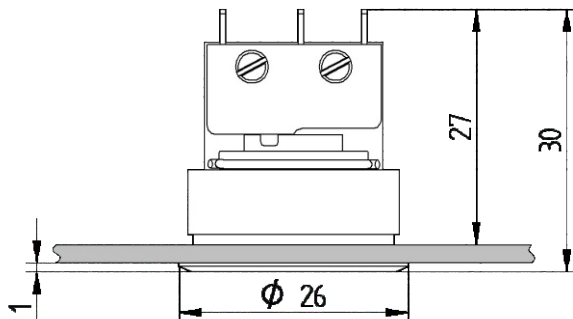

**Schaefer
MT42**

Tlačidlo typ Antivandal

Typ spínača

Montážny otvor

Prevedenie tlačidla

S potvrdením voľby

Bez potvrdenia voľby*

* dostupné aj pre VRN 3 s dvoma mikrosplínačmi

Tlačidlo typ Antivandal veľký

Typ spínača

Montážny otvor

Prevedenie tlačidla

S potvrdením voľby

Bez potvrdenia voľby*

* dostupné aj pre VRN 3 s dvoma mikrosplínačmi

Tlačidlo typ BA590