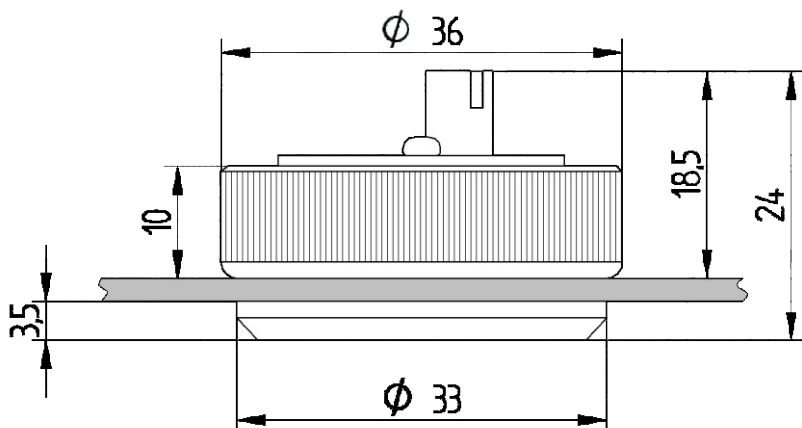

Tlačidlo typ Antivandal veľký

Typ spínača

Montážny otvor

Prevedenie tlačidla

S potvrdením voľby

Bez potvrdenia voľby*

* dostupné aj pre VRN 3 s dvoma mikrosplínačmi

Tlačidlo typ BA590

Schéma zapojenia

Montážny otvor

Potvrdenie voľby

Modré

Červené

Tlačidlo typ BAS200

Schéma zapojenia

Montážny otvor