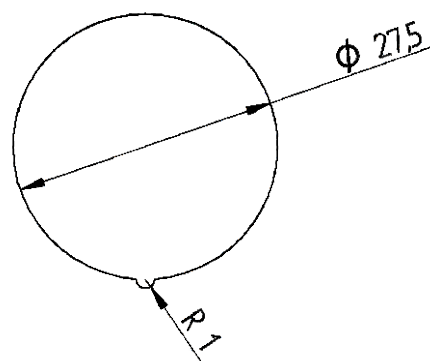

Schéma zapojenia

Montážny otvor

Potvrdenie voľby

Modré

Červené

Tlačidlo typ BAS200

Schéma zapojenia

Montážny otvor