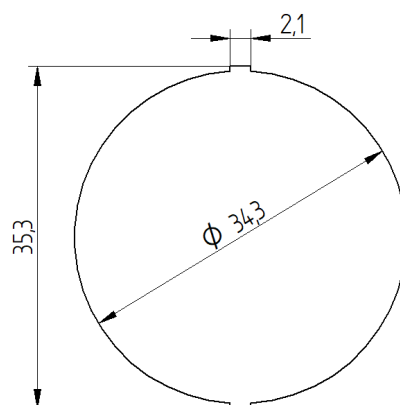

Montážny otvor