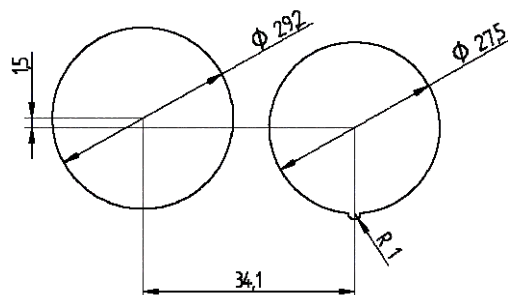

Schéma zapojenia

Montážny otvor

Potvrdenie voľby

Modré

Červené

Tlačidlo typ BAS200

Schéma zapojenia

Montážny otvor