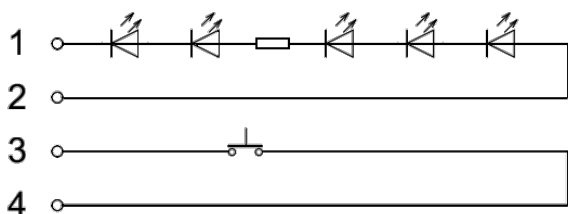

**Schaefer
MT42**

Tlačidlo typ Antivandal

Typ spínača

Montážny otvor

Prevedenie tlačidla

S potvrdením voľby

Bez potvrdenia voľby*

* dostupné aj pre VRN 3 s dvoma mikrosplínačmi

Tlačidlo typ Antivandal veľký

Typ spínača

Montážny otvor

Prevedenie tlačidla

S potvrdením voľby

Bez potvrdenia voľby*

* dostupné aj pre VRN 3 s dvoma mikrosplínačmi

Tlačidlo typ BA590

Schéma zapojenia

Montážny otvor

Potvrdenie voľby

Modré

Červené

Tlačidlo typ BAS200

Schéma zapojenia

Montážny otvor