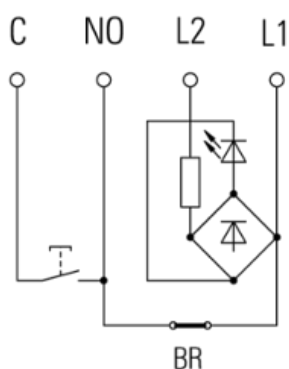

Schéma zapojenia

Montážny otvor

Potvrdenie voľby

Modré

Červené

Tlačidlo typ BAS200

Schéma zapojenia

Montážny otvor

Tlačidlo typ MT42

Schéma zapojenia

Montážny otvor

Potvrdenie voľby

Modré

Červené