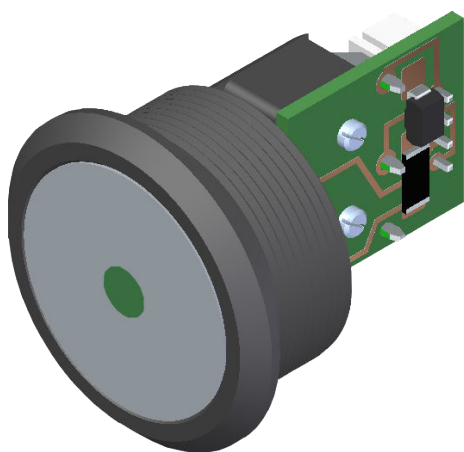

**Schaefer
MT42**

Tlačidlo typ Antivandal

Typ spínača

Montážny otvor

Prevedenie tlačidla

S potvrdením voľby

Bez potvrdenia voľby*

* dostupné aj pre VRN 3 s dvoma mikrosplínačmi

Tlačidlo typ Antivandal veľký

Typ spínača

Montážny otvor

Prevedenie tlačidla

S potvrdením voľby

Bez potvrdenia voľby*

* dostupné aj pre VRN 3 s dvoma mikrosplínačmi

Tlačidlo typ BA590

Schéma zapojenia

Montážny otvor

Potvrdenie voľby

Modré

Červené

Tlačidlo typ BAS200

Schéma zapojenia

Montážny otvor

Potvrdenie voľby

Modré

Červené

Tlačidlo typ MA2J00

Schéma zapojenia

Montážny otvor

Potvrdenie voľby

Modré