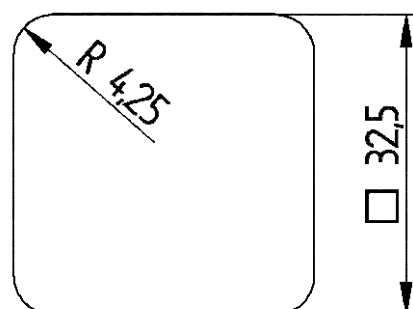

Tlačidlo typ MT42

Schéma zapojenia

Montážny otvor

Potvrdenie voľby

Modré

Červené