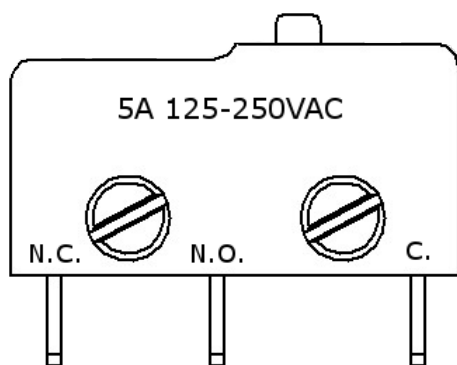

**Schaefer
MT42**

Tlačidlo typ Antivandal

Typ spínača

Montážny otvor

Prevedenie tlačidla

S potvrdením voľby

Bez potvrdenia voľby*

* dostupné aj pre VRN 3 s dvoma mikrosplínačmi

Tlačidlo typ Antivandal veľký

Typ spínača

Montážny otvor

Prevedenie tlačidla

S potvrdením voľby

Bez potvrdenia voľby*

* dostupné aj pre VRN 3 s dvoma mikrosplínačmi

Tlačidlo typ BA590

Schéma zapojenia

Montážny otvor

Potvrdenie voľby

Modré

Červené

Tlačidlo typ BAS200

Schéma zapojenia

Montážny otvor