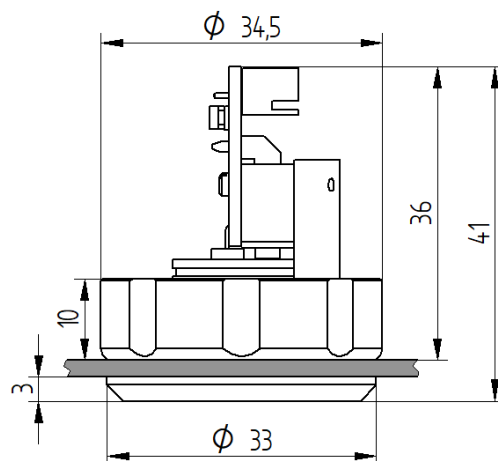

Tlačidlo typ Antivandal veľký