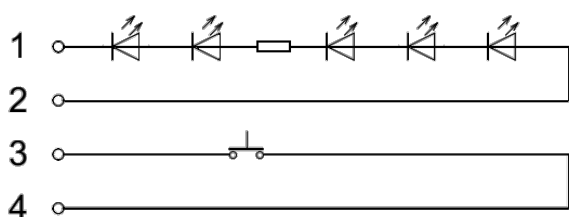

Tlačidlo typ Antivandal veľký

Typ spínača

Montážny otvor

Prevedenie tlačidla

S potvrdením voľby

Bez potvrdenia voľby*

* dostupné aj pre VRN 3 s dvoma mikrosplínačmi

Tlačidlo typ BA590

Schéma zapojenia

Montážny otvor

Potvrdenie voľby

Modré

Červené

Tlačidlo typ BAS200

Schéma zapojenia

Montážny otvor

Potvrdenie voľby

Modré

Červené

Tlačidlo typ MA2J00

Schéma zapojenia

Montážny otvor

Potvrdenie voľby

Modré

Tlačidlo typ MT42

Schéma zapojenia

Montážny otvor

Potvrdenie voľby

Modré

Červené