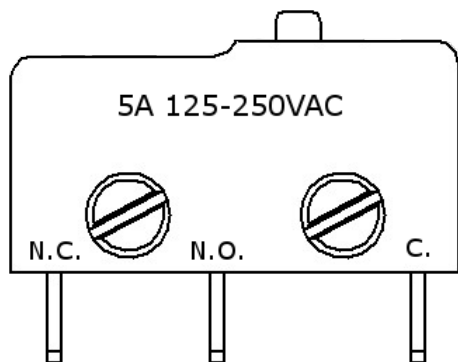

RUDIGO, s.r.o.

Štefana Straku 37/16, Trenčianska Teplá

KATALÓG TLAČIDIEL

Antivandal

**Antivandal
velký**

BA590

BAS200

MA2J00

**Schaefer
MT42**

Tlačidlo typ Antivandal

Typ spínača

Montážny otvor

Prevedenie tlačidla

S potvrdením voľby

Bez potvrdenia voľby*

* dostupné aj pre VRN 3 s dvoma mikrosplínačmi

Tlačidlo typ Antivandal veľký

Typ spínača

Montážny otvor

Prevedenie tlačidla

S potvrdením voľby

Bez potvrdenia voľby*

* dostupné aj pre VRN 3 s dvoma mikrosplínačmi

Tlačidlo typ BA590

Schéma zapojenia

Montážny otvor

Potvrdenie voľby

Modré

Červené

Tlačidlo typ BAS200

Schéma zapojenia

Montážny otvor