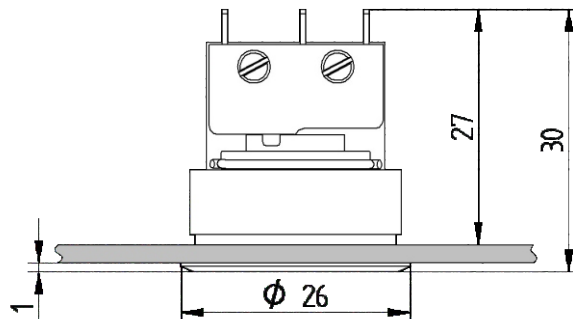

**Schaefer
MT42**

Tlačidlo typ Antivandal

Typ spínača

Montážny otvor

Prevedenie tlačidla

S potvrdením vol'by

Bez potvrdenia vol'by*

* dostupné aj pre VRN 3 s dvoma mikrosplínačmi