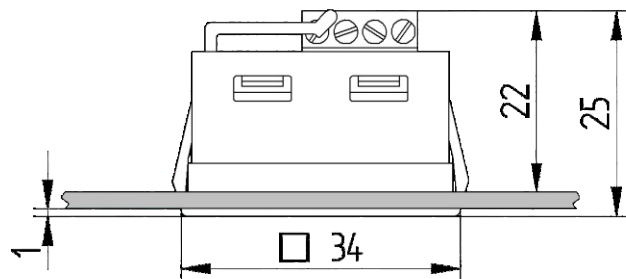

Tlačidlo typ MT42