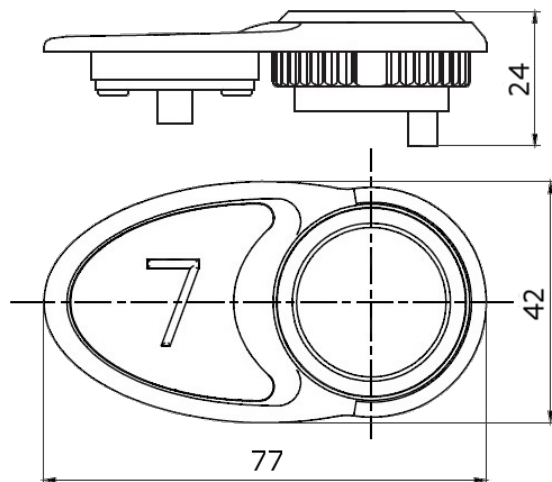

Tlačidlo typ BA590

Schéma zapojenia

Montážny otvor

Potvrdenie voľby

Modré

Červené

Tlačidlo typ BAS200

Schéma zapojenia