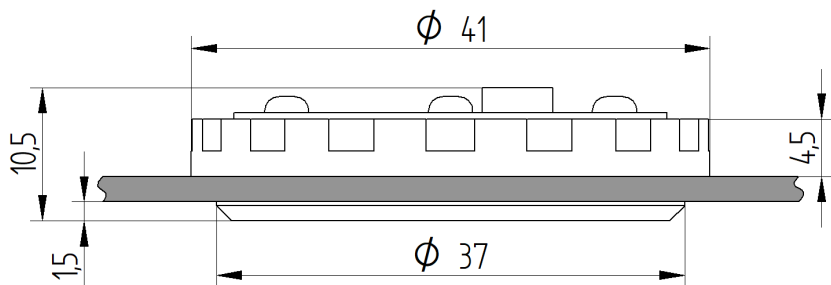

Montážny otvor

Potvrdenie voľby

Modré

Červené

Tlačidlo typ MA2J00

Schéma zapojenia

Montážny otvor

Prevedenie tlačidla