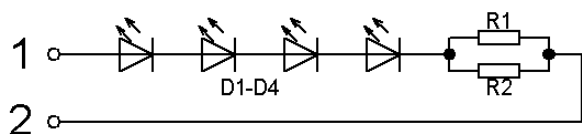

Tlačidlo typ BA590

Schéma zapojenia

Montážny otvor

Potvrdenie voľby

Modré

Červené

Tlačidlo typ BAS200

Schéma zapojenia

Montážny otvor

Potvrdenie voľby

Modré

Červené

Tlačidlo typ MA2J00

Schéma zapojenia

Montážny otvor

Prevedenie tlačidla