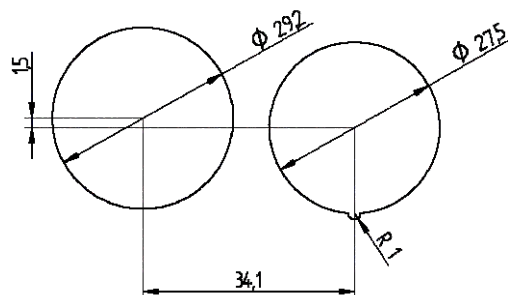

Montážny otvor