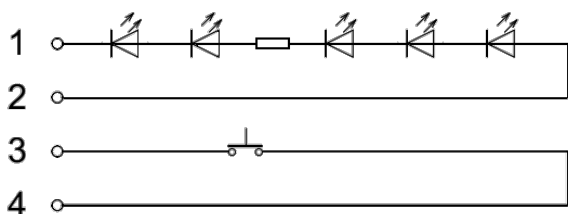

Tlačidlo typ BA590

Schéma zapojenia

Montážny otvor

Potvrdenie voľby

Modré

Červené

Tlačidlo typ BAS200

Schéma zapojenia

Montážny otvor

Potvrdenie voľby

Modré

Červené

Tlačidlo typ MA2J00

Schéma zapojenia

Montážny otvor

Prevedenie tlačidla