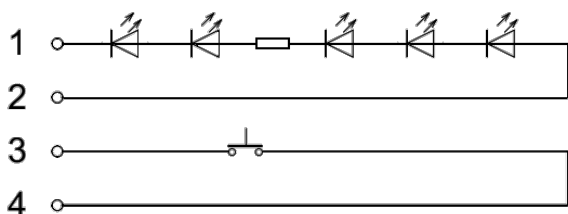

Tlačidlo typ Antivandal veľký

Typ spínača

Montážny otvor

Prevedenie tlačidla

S potvrdením voľby

dostupné farby potvrdenia:    

Bez potvrdenia voľby*

* dostupné aj pre VRN 3 s dvoma mikrospínačmi

Tlačidlo typ BA590

Schéma zapojenia

Montážny otvor

Potvrdenie voľby

Modré

Červené

Tlačidlo typ BAS200

Schéma zapojenia

Montážny otvor

Potvrdenie voľby

Modré

Červené

Tlačidlo typ MA2J00

Schéma zapojenia

Montážny otvor

Prevedenie tlačidla