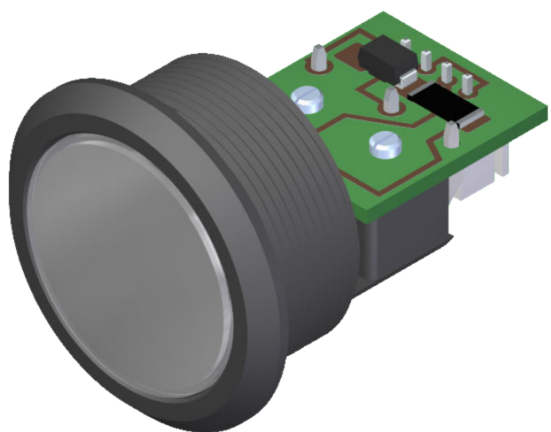

**Schaefer
MT42**

Tlačidlo typ Antivandal

Typ spínača

Montážny otvor

Prevedenie tlačidla

S potvrdením vol'by

Bez potvrdenia vol'by*

* dostupné aj pre VRN 3 s dvoma mikrosplínačmi

Tlačidlo typ Antivandal veľký

Typ spínača

Montážny otvor

Prevedenie tlačidla

S potvrdením voľby

dostupné farby potvrdenia:    

Bez potvrdenia voľby*

* dostupné aj pre VRN 3 s dvoma mikrospínačmi

Tlačidlo typ BA590

Schéma zapojenia

Montážny otvor

Potvrdenie voľby

Modré

Červené

Tlačidlo typ BAS200

Schéma zapojenia

Montážny otvor

Potvrdenie voľby

Modré

Červené

Tlačidlo typ MA2J00

Schéma zapojenia

Montážny otvor

Prevedenie tlačidla