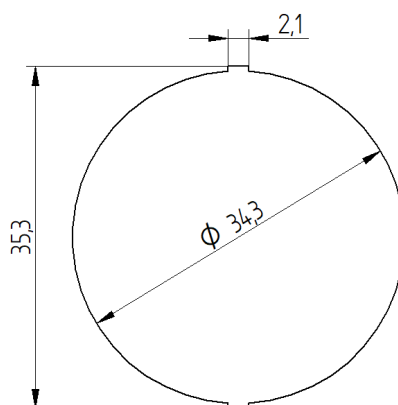

Montážny otvor

Potvrdenie voľby

Modré

Červené

Tlačidlo typ MA2J00

Schéma zapojenia

Montážny otvor

Prevedenie tlačidla