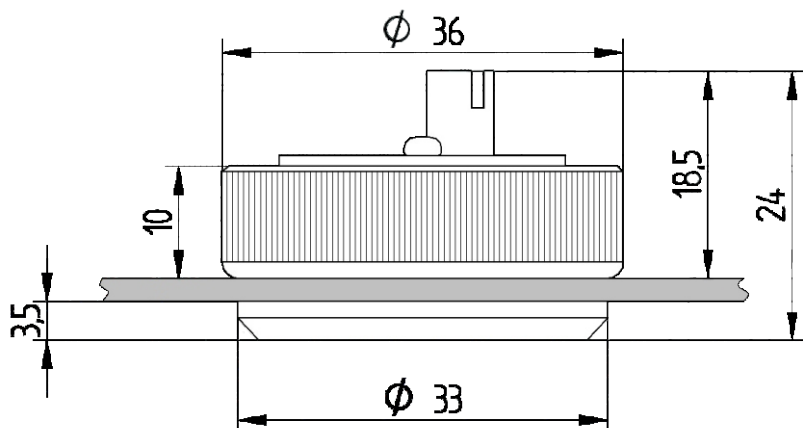

Tlačidlo typ BA590

Schéma zapojenia

Montážny otvor

Potvrdenie voľby

Modré

Červené

Tlačidlo typ BAS200

Schéma zapojenia