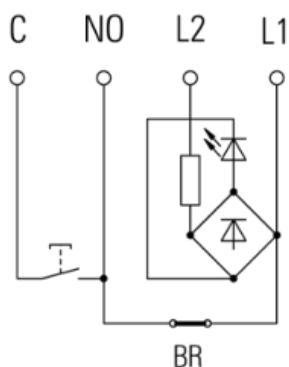

Tlačidlo typ BA590

Schéma zapojenia

Montážny otvor

Potvrdenie voľby

Modré

Červené

Tlačidlo typ BAS200

Schéma zapojenia

Modré potvrdenie voľby

Modré podsvietenie znaku + brail

Tlačidlo typ MT42

Schéma zapojenia

Montážny otvor

Potvrdenie voľby

Modré

Červené