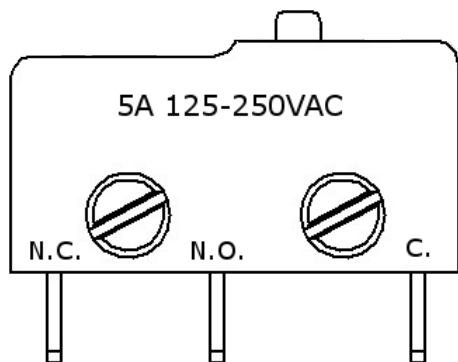

RUDIGO, s.r.o.

Štefana Straku 37/16, Trenčianska Teplá

KATALÓG TLAČIDIEL

Antivandal

**Antivandal
velký**

BA590

BAS200

MA2J00

**Schaefer
MT42**

Tlačidlo typ Antivandal

Typ spínača

Montážny otvor

Prevedenie tlačidla

S potvrdením vol'by

Bez potvrdenia vol'by*

* dostupné aj pre VRN 3 s dvoma mikrosplínačmi

Tlačidlo typ Antivandal veľký

Typ spínača

Montážny otvor

Prevedenie tlačidla

S potvrdením voľby

dostupné farby potvrdenia:    

Bez potvrdenia voľby*

* dostupné aj pre VRN 3 s dvoma mikrospínačmi

Tlačidlo typ BA590

Schéma zapojenia

Montážny otvor

Potvrdenie voľby

Modré

Červené

Tlačidlo typ BAS200

Schéma zapojenia