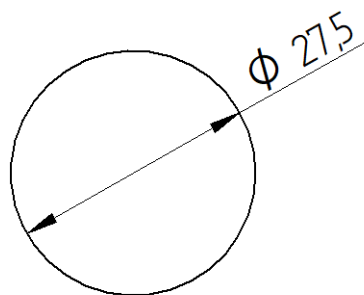

Montážny otvor