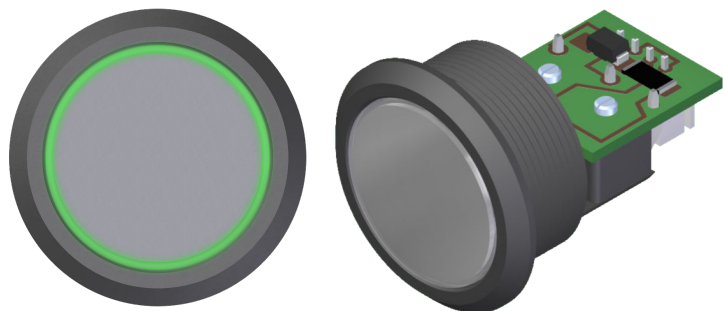

**Schaefer
MT42**

Tlačidlo typ Antivandal

Typ spínača

Montážny otvor

Prevedenie tlačidla

S potvrdením vol'by

Bez potvrdenia vol'by*

* dostupné aj pre VRN 3 s dvoma mikrosplínačmi

Tlačidlo typ Antivandal veľký

Typ spínača

Montážny otvor

Prevedenie tlačidla

S potvrdením voľby

dostupné farby potvrdenia:    

Bez potvrdenia voľby*

* dostupné aj pre VRN 3 s dvoma mikrospínačmi

Tlačidlo typ BA590

Schéma zapojenia

Montážny otvor

Potvrdenie voľby

Modré

Červené

Tlačidlo typ BAS200

Schéma zapojenia

Montážny otvor

Potvrdenie voľby

Modré

Červené

Tlačidlo typ MA2J00

Schéma zapojenia

Montážny otvor

Prevedenie tlačidla