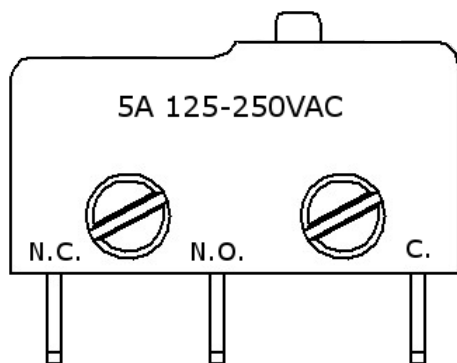

**Schaefer
MT42**

Tlačidlo typ Antivandal

Typ spínača

Montážny otvor

Prevedenie tlačidla

S potvrdením vol'by

Bez potvrdenia vol'by*

* dostupné aj pre VRN 3 s dvoma mikrosplínačmi

Tlačidlo typ Antivandal veľký

Typ spínača

Montážny otvor

Prevedenie tlačidla

S potvrdením voľby

dostupné farby potvrdenia:    

Bez potvrdenia voľby*

* dostupné aj pre VRN 3 s dvoma mikrospínačmi

Tlačidlo typ BA590

Schéma zapojenia

Montážny otvor

Potvrdenie voľby

Modré

Červené

Tlačidlo typ BAS200

Schéma zapojenia