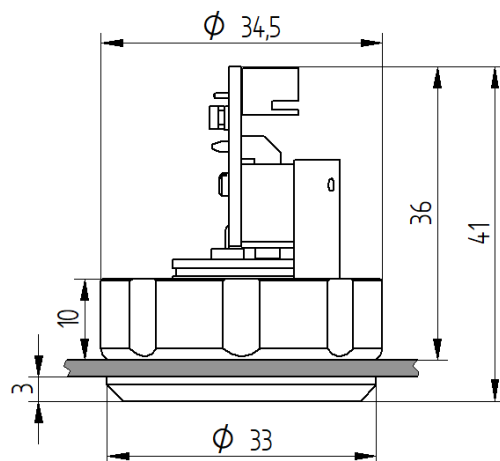

Tlačidlo typ Antivandal veľký