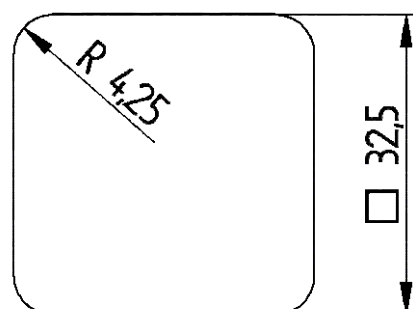

Modré potvrdenie voľby

Modré podsvietenie znaku + brail

Tlačidlo typ MT42

Schéma zapojenia

Montážny otvor

Potvrdenie voľby

Modré

Červené