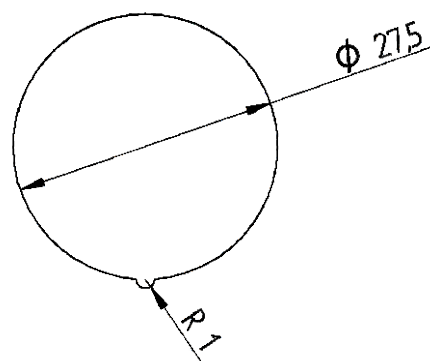

Tlačidlo typ BA590

Schéma zapojenia

Montážny otvor

Potvrdenie voľby

Modré

Červené

Tlačidlo typ BAS200

Schéma zapojenia